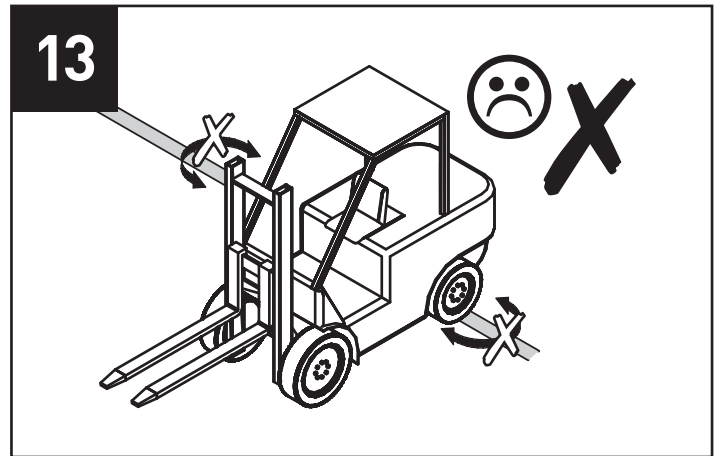

BODENMARKIERUNGEN FLOOR MARKINGS

DURABLE

DURABLE · Hunke & Jochheim GmbH & Co. KG
 Westfalenstraße 77-79 · 58636 Iserlohn
 T +49 (0)2371 662-0 · F +49 (0)2371 662-221
 durable@durable.de · durable.de