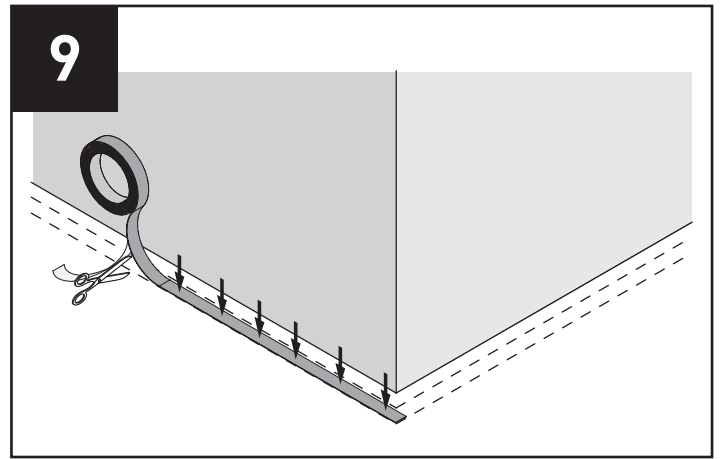

BODENMARKIERUNGEN FLOOR MARKINGS

DURABLE

DURABLE · Hunke & Jochheim GmbH & Co. KG
 Westfalenstraße 77-79 · 58636 Iserlohn
 T +49 (0)2371 662-0 · F +49 (0)2371 662-221
 durable@durable.de · durable.de