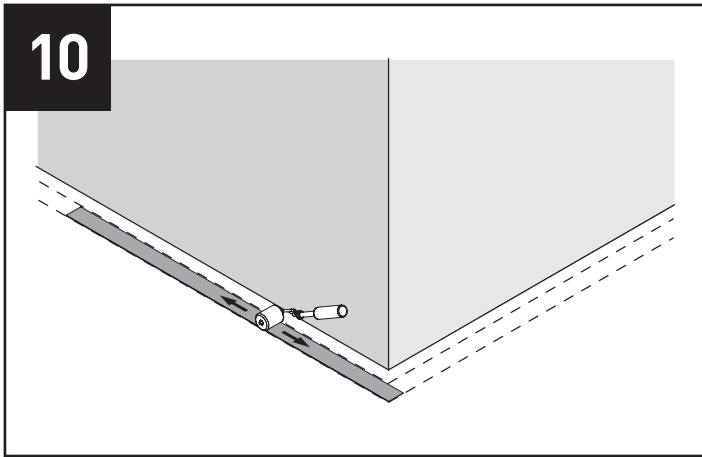

BODENMARKIERUNGEN FLOOR MARKINGS

DURABLE

DURABLE · Hunke & Jochheim GmbH & Co. KG
 Westfalenstraße 77-79 · 58636 Iserlohn
 T +49 (0)2371 662-0 · F +49 (0)2371 662-221
 durable@durable.de · durable.de