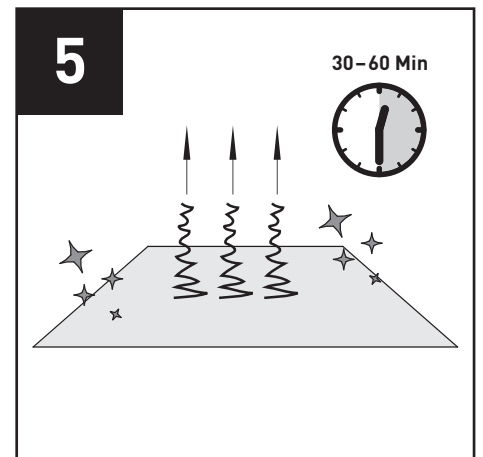

BODENMARKIERUNGEN FLOOR MARKINGS

DURABLE

DURABLE · Hunke & Jochheim GmbH & Co. KG
 Westfalenstraße 77-79 · 58636 Iserlohn
 T +49 (0)2371 662-0 · F +49 (0)2371 662-221
 durable@durable.de · durable.de