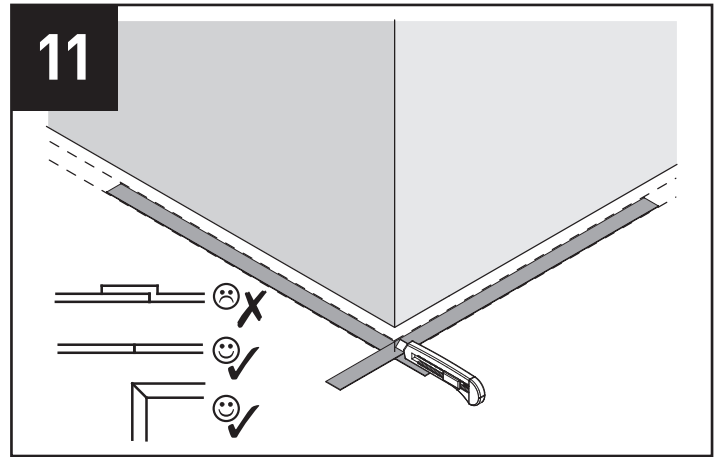

BODENMARKIERUNGEN FLOOR MARKINGS

DURABLE

DURABLE · Hunke & Jochheim GmbH & Co. KG
 Westfalenstraße 77-79 · 58636 Iserlohn
 T +49 (0)2371 662-0 · F +49 (0)2371 662-221
 durable@durable.de · durable.de