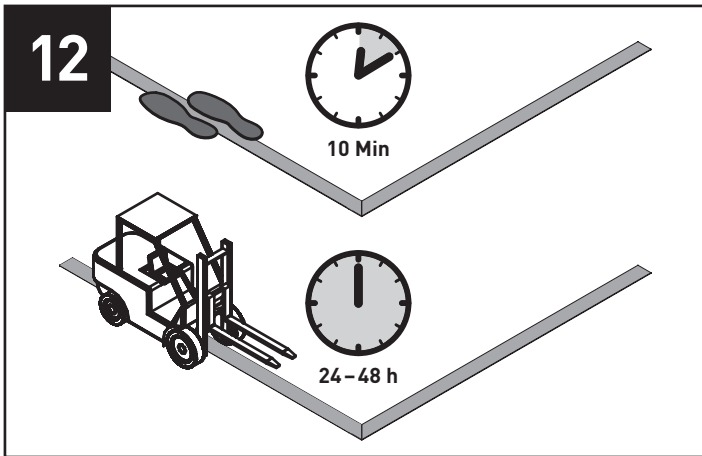

BODENMARKIERUNGEN FLOOR MARKINGS

DURABLE

DURABLE · Hunke & Jochheim GmbH & Co. KG
 Westfalenstraße 77-79 · 58636 Iserlohn
 T +49 (0)2371 662-0 · F +49 (0)2371 662-221
 durable@durable.de · durable.de