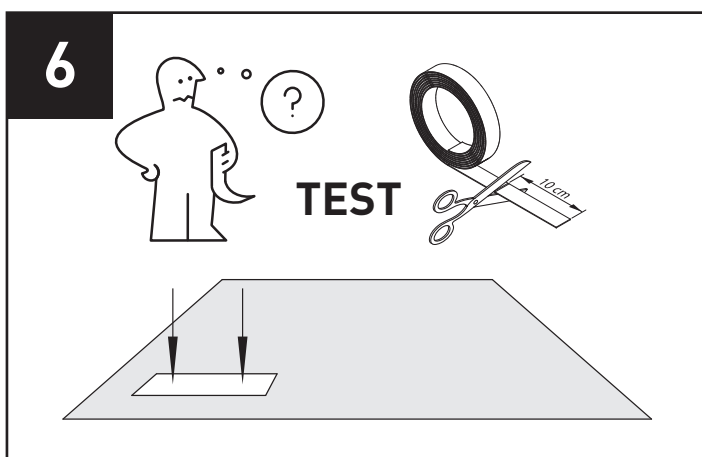

BODENMARKIERUNGEN FLOOR MARKINGS

DURABLE

DURABLE · Hunke & Jochheim GmbH & Co. KG
 Westfalenstraße 77-79 · 58636 Iserlohn
 T +49 (0)2371 662-0 · F +49 (0)2371 662-221
 durable@durable.de · durable.de