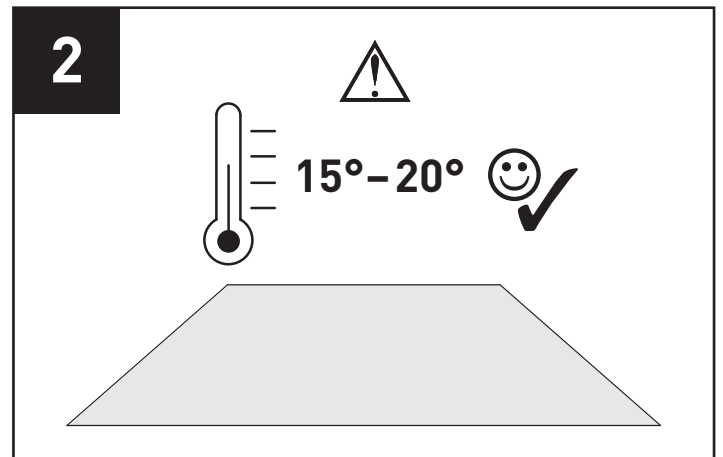

BODENMARKIERUNGEN FLOOR MARKINGS

DURABLE

DURABLE · Hunke & Jochheim GmbH & Co. KG
 Westfalenstraße 77-79 · 58636 Iserlohn
 T +49 (0)2371 662-0 · F +49 (0)2371 662-221
 durable@durable.de · durable.de