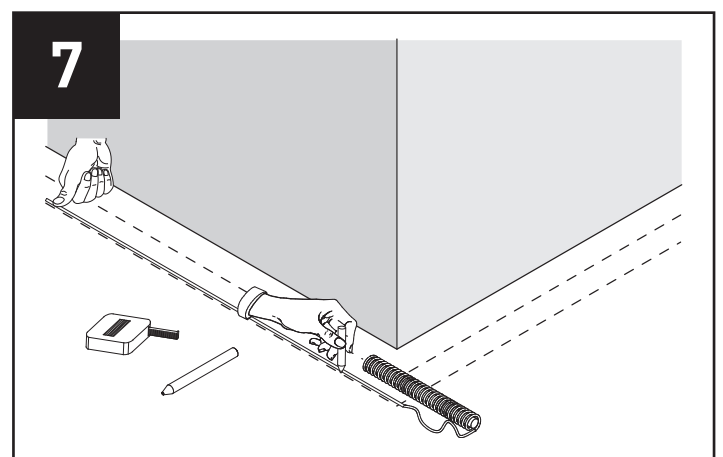

BODENMARKIERUNGEN FLOOR MARKINGS

DURABLE

DURABLE · Hunke & Jochheim GmbH & Co. KG
 Westfalenstraße 77-79 · 58636 Iserlohn
 T +49 (0)2371 662-0 · F +49 (0)2371 662-221
 durable@durable.de · durable.de