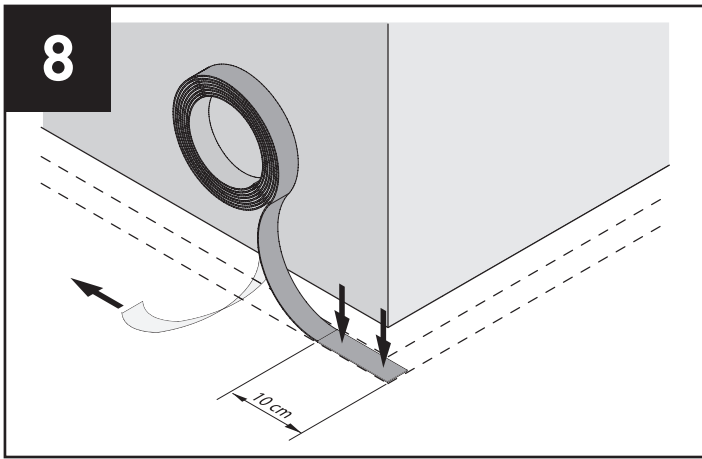

BODENMARKIERUNGEN FLOOR MARKINGS

DURABLE

DURABLE · Hunke & Jochheim GmbH & Co. KG
 Westfalenstraße 77-79 · 58636 Iserlohn
 T +49 (0)2371 662-0 · F +49 (0)2371 662-221
 durable@durable.de · durable.de