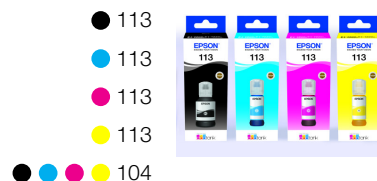

ALGEMEEN

Energieverbruik	19 Watt (zelfstandig kopiëren, ISO/IEC 24712-patroon), 0,8 Watt (slaapmodus), 9,5 Watt Gereed, 0,2 Watt (uitschakelen), TEC 0,14 kWh/week
Voedingsspanning	AC 100 V - 240 V, 50 Hz - 60 Hz
Afmetingen	515 x 500 x 350 mm (breedte x diepte x hoogte)
Gewicht	21 kg
Compatibele besturingssystemen	Mac OS X 10.6.8 or later, Windows 10 (32/64 bit), Windows 7 (32/64 bit), Windows 8 (32/64-bits), Windows 8.1 (32/64 bit), Windows Server 2008 R2, Windows Server 2012 R2, Windows Server 2016, Windows Vista (32-/64-bits), Windows XP Professional x64 Edition SP2 or later, Windows XP SP3 or later (32-bit), Windows Server 2003 R2, Windows Server 2003 SP2 or later
Aansluitingen	USB, Ethernet, WiFi, Wi-Fi Direct, USB-host
Klankprestatie	Bedrijf: 6,8 B (A)
Klankdruk	Bedrijf: 52 dB (A)
WLAN-veiligheid	WEP 64 Bit, WEP 128 Bit, WPA PSK (TKIP)
Printservices voor mobiel printen en de cloud	Epson Connect (iPrint, Email Print, Remote Print Driver, Scan-to-Cloud), Apple AirPrint, Epson Smart Panel App
Stroomvoorziening	220 V, 240V
Colour	Black

OVERIGE FUNCTIES

LCD-display	Type: Kleur, Aanraakscherm, Diagonaal: 10,9 cm
Features	Touchscreen

OVERIGE

Garantie	12 maanden Carry-in, 200.000 Pagina's Optionele uitbreiding van garantie beschikbaar

LOGISTICS INFORMATION

SKU	C11CH71411
Streepjescode	8715946734545
Land van herkomst	Indonesië

EcoTank ET-16655

COMPATIBILITEIT INKTFLESSEN

RENDEMENTS-GEGEVENS INKTFLESSEN

Meegeleverd	4.500 pagina's*	2.800 pagina's*
Vervanging	7.500 pagina's*	6.000 pagina's*

* Geschat rendement gebaseerd op ISO/IEC 24711/24712 of ISO/IEC 29102/29103. Het werkelijke rendement zal variëren, afhankelijk van de afgedrukte afbeeldingen en de gebruiksomstandigheden. Ga voor meer informatie naar www.epson.eu/pageyield.

Epson Europe BV
Branch office Belgium
Belgicastraat 1 – Fountain Plaza, B-1930 Zaventem

Infoline: +32 (0)2 792 04 47
www.epson.be

Epson Europe BV – Vestiging Benelux
Hoogoorddreef 5
Atlas Arena
NL-1101 BA Amsterdam
Infoline: 0900-5050808*
* (0.05 /oproep + 0.15 /min.)
www.epson.nl

1. Zie epson.nl/for-home/ecotank

Handelsmerken en geregistreerde handelsmerken zijn het eigendom van Seiko Epson Corporation of de respectieve eigenaars. Productinformatie kan zonder voorafgaande kennisgeving worden gewijzigd.

EPSON®