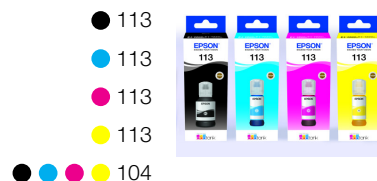

OVERIGE FUNCTIES

LCD-display	Type: Kleur, Aanraakscherm, Diagonaal: 10,9 cm
Features	Touchscreen, Direct afdrukken vanaf USB
Emulaties	PCL3, PCL5c, PostScript 3, PDF 1.7, PCL5e, PCL6

CONNECTIVITEIT

Netwerkprotocol	IPv4, IPv6

OVERIGE

Garantie	12 maanden On-site, 200.000 Pagina's

LOGISTICS INFORMATION

SKU	C11CJ28405
Streepjescode	8715946734644
Land van herkomst	Indonesië

EcoTank Pro ET-5885

COMPATIBILITEIT INKTFLESSEN

Epson Europe BV
Branch office Belgium
Belgicastraat 1 – Fountain Plaza
B-1930 Zaventem
Infoline: +32 (0)2 792 04 47
www.epson.be

Epson Europe BV – Vestiging Benelux
Hoogoorddreef 5
Atlas ArenA
NL-1101 BA Amsterdam
Infoline: +31 (0)20 708 5099
www.epson.nl

1. Zie epson.nl/for-home/ecotank

Handelsmerken en geregistreerde handelsmerken zijn het eigendom van Seiko Epson Corporation of de respectieve eigenaars. Productinformatie kan zonder voorafgaande kennisgeving worden gewijzigd.

EPSON®