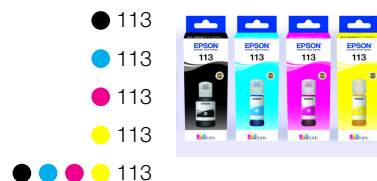

OVERIGE FUNCTIES

LCD-display	Type: Kleur, Aanraakscherm, Diagonaal:10,9 cm
Features	Touchscreen

OVERIGE

Garantie	12 maanden Carry-in, 200.000 Pagina's Optionele uitbreiding van garantie beschikbaar

LOGISTICS INFORMATION

SKU	C11CJ30405
Streepjescode	8715946734682
Land van herkomst	Indonesië
Palletformaat	2 stuks

EcoTank ET-5805

COMPATIBILITEIT INKTFLESSEN

RENDEMENTSGEGEVENS INKTFLESSEN

Meegeleverd	4.500 pagina's*	2.800 pagina's*
Vervanging	7.500 pagina's*	6.000 pagina's*

* Geschat rendement gebaseerd op ISO/IEC 24711/24712 of ISO/IEC 29102/29103. Het werkelijke rendement zal variëren, afhankelijk van de afgedrukte afbeeldingen en de gebruiksomstandigheden. Ga voor meer informatie naar www.epson.eu/pageyield.

Epson Europe BV
Branch office Belgium
Belgicastraat 1 – Fountain Plaza
B-1930 Zaventem
Infoline: +32 (0)2 792 04 47
www.epson.be

Epson Europe BV – Vestiging Benelux
Hoogoorddreef 5
Atlas ArenA
NL-1101 BA Amsterdam
Infoline: +31 (0)20 708 5099
www.epson.nl

Handelsmerken en geregistreerde handelsmerken zijn het eigendom van Seiko Epson Corporation of de respectieve eigenaars. Productinformatie kan zonder voorafgaande kennisgeving worden gewijzigd.

1. Zie epson.nl/ecotankfootnotes

EPSON®